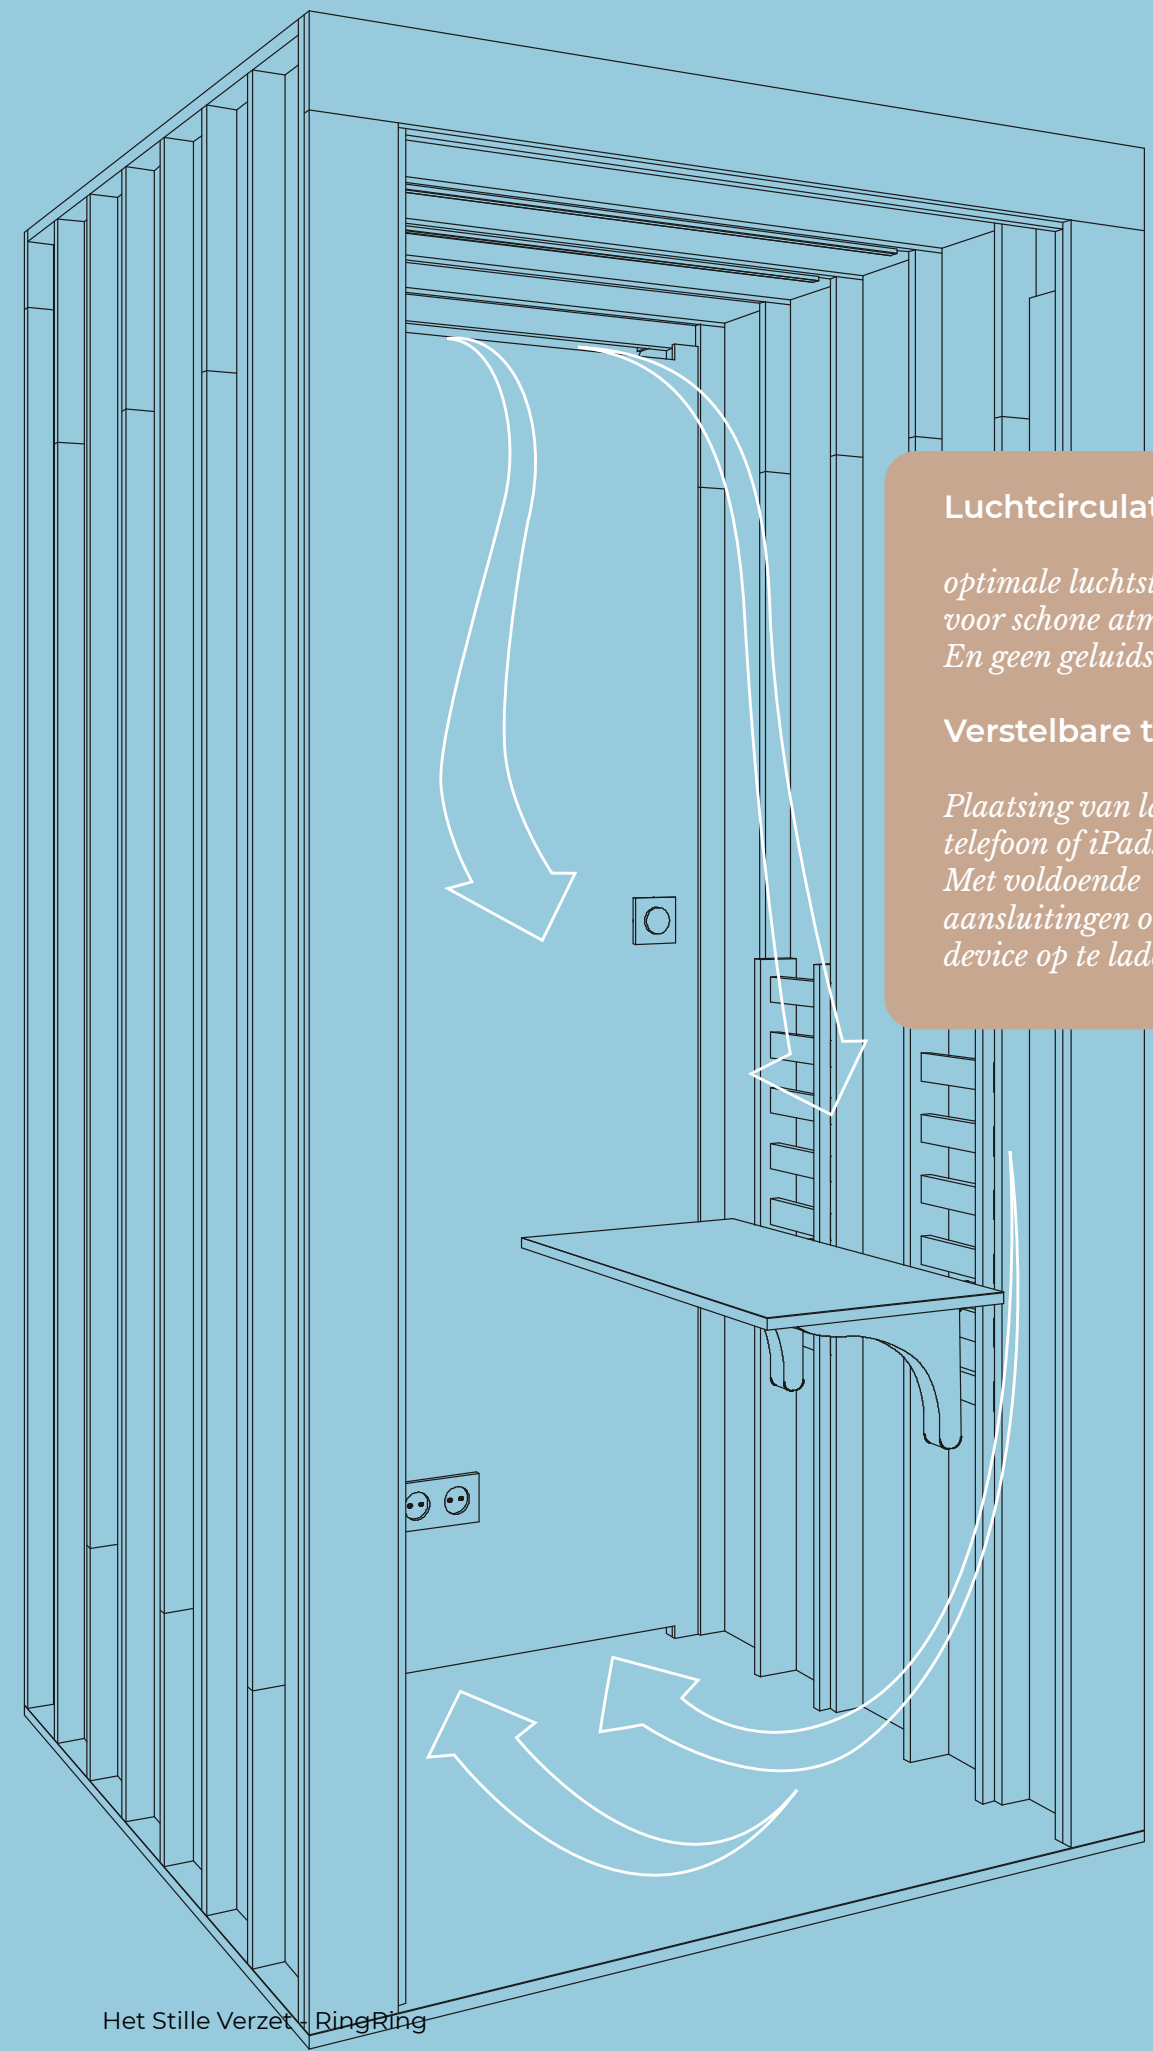

Luchtcirculatie

optimale luchtstroming voor schone atmosfeer. En geen geluidslekkage!

Verstelbare tafel

Plaatsing van laptop, telefoon of iPad. Met voldoende aansluitingen om je device op te laden.